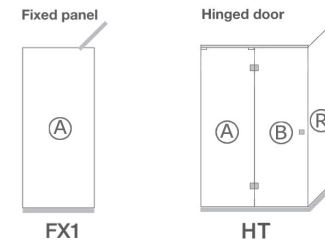

Cuub shower bases 2120mm Naked Frameless screen options - Australian Screen Master

2 walled showers

	W	D	FX1	HT			SL		
			A	A	B	R	A	B	R
Brio	900	900	N/A	280	620	900	N/A		
Sensation	1000	1000	N/A	280	720	1000	N/A		
Bella	1200	900LH	1200	480	720	900	580	620	900
Caruba	1200	900RH	1200	480	720	900	580	620	900

3 walled showers

	W	D	FX1	HT			SL	
			A	A	B	C	A	B
Fantasy	1200	900	N/A	210	720	270	580	620
Euphoria	1400	1000	700*	210	720	470	680	720
Cascade	1500	1000	1000	310	720	470	N/A	
Escapist	1600	1000	1200	410	720	470	N/A	
Ritz	1800	1000	1400	510	720	570	N/A	