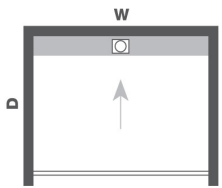

Madrid	1000	1000	Phone 1800 786 297 for screen options & availability					
Toronto	1200	1000	Phone 1800 786 297 for screen options & availability					
Lisbon	1400	1000	Phone 1800 786 297 for screen options & availability					
Chicago	1600	1000	Phone 1800 786 297 for screen options & availability					
Seattle	1800	1000	Phone 1800 786 297 for screen options & availability					
London	2000	1000	Phone 1800 786 297 for screen options & availability					

Fixed panel

FX1

Hinged door

HT

Sliding door

SL

Back drain position

	W	D	FX1	HT			SL	
			A	A	B	C	A	B
Turin	1000	900	Phone 1800 786 297 for screen options & availability					
Zurich	1100	900	Phone 1800 786 297 for screen options & availability					
Berlin	1200	900	N/A	210	720	270	580	620
Vienna	1300	900	Phone 1800 786 297 for screen options & availability					
Santiago	1400	900	700*	210	720	470	680	720
Barcelona	1500	900	900	310	720	470	N/A	
Ottawa	1600	900	1000	410	720	470	N/A	
Phoenix	1700	900	Phone 1800 786 297 for screen options & availability					
Tokyo	1800	900	1200	510	720	570	N/A	
Oslo	1900	900	Phone 1800 786 297 for screen options & availability					
Singapore	2000	900	Phone 1800 786 297 for screen options & availability					